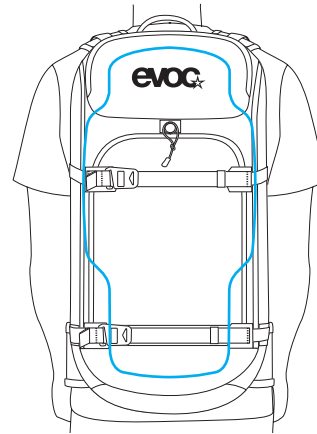

Oberkörperlänge **A**
Longueur du buste **A**

Brustumfang **B**
Tour de poitrine **B**

Hüftumfang **C**
Tour de hanches **C**

PROTECTOR BACKPACKS

**FR SERIES /
LINE R.A.S.
PROTECTOR**

Grösse Tailles	Oberkörperlänge A Longueur du buste A	Hüftumfang C Tour de hanches C
XS	27 – 38 cm	72 – 100 cm (flex)
S	38 – 43 cm	76 – 105 cm (flex)
M/L	44 – 50 cm	84 – 115 cm (flex)
XL	51 – 56 cm	88 – 117 cm (flex)

**NEO 16L /
TRAIL PRO**

Grösse Tailles	Oberkörperlänge A Longueur du buste A	Hüftumfang C Tour de hanches C
S/M	41 – 48 cm	76 – 118 cm (flex)
L/XL	48 – 53 cm	84 – 122 cm (flex)

TECHNICAL PERFORMANCE PACKS

EXPLORER PRO

Grösse Tailles	Oberkörperlänge A Longueur du buste A	Hüftumfang C Tour de hanches C
26l	38 – 43 cm	76 – 115 cm (flex)
30l	44 – 56 cm	76 – 115 cm (flex)

PROTECTION WEAR / MEN

Grösse Tailles	Oberkörperlänge A Longueur du buste A	Brustumfang B Tour de poitrine B	Hüftumfang C Tour de hanches C
S 44/46	38 – 43 cm	87 – 93 cm	92 – 97 cm
M 48/50	44 – 47 cm	96 – 102 cm	98 – 104 cm
L 52/54	47 – 50 cm	101 – 109 cm	106 – 111 cm
XL 56/58	51 – 56 cm	110 – 118 cm	112 – 120 cm