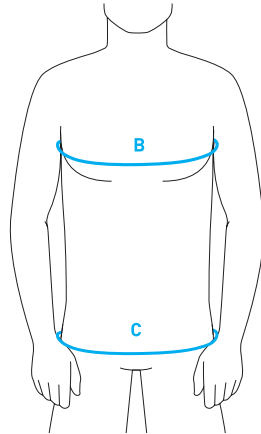

Oberkörperlänge **A**
Longueur du buste **A**

Brustumfang **B**
Tour de poitrine **B**

Hüftumfang **C**
Tour de hanches **C**

PROTECTOR BACKPACKS

**FR SERIES /
LINE R.A.S.
PROTECTOR**

Grösse Tailles	Oberkörperlänge A Longueur du buste A	Hüftumfang C Tour de hanches C
XS	27 – 38 cm	72 – 100 cm (flex)
S	38 – 43 cm	76 – 105 cm (flex)
M/L	44 – 50 cm	84 – 115 cm (flex)
XL	51 – 56 cm	88 – 117 cm (flex)

**NEO 16L /
TRAIL PRO**

Grösse Tailles	Oberkörperlänge A Longueur du buste A	Hüftumfang C Tour de hanches C
S/M	41 – 48 cm	76 – 118 cm (flex)
L/XL	48 – 53 cm	84 – 122 cm (flex)

TECHNICAL PERFORMANCE PACKS

EXPLORER PRO

Grösse Tailles	Oberkörperlänge A Longueur du buste A	Hüftumfang C Tour de hanches C
26l	38 – 43 cm	76 – 115 cm (flex)
30l	44 – 56 cm	76 – 115 cm (flex)

PROTECTION WEAR / MEN

Grösse Tailles	Oberkörperlänge A Longueur du buste A	Brustumfang B Tour de poitrine B	Hüftumfang C Tour de hanches C
S 44/46	38 – 43 cm	87 – 93 cm	92 – 97 cm
M 48/50	44 – 47 cm	96 – 102 cm	98 – 104 cm
L 52/54	47 – 50 cm	101 – 109 cm	106 – 111 cm
XL 56/58	51 – 56 cm	110 – 118 cm	112 – 120 cm

PROTECTION WEAR / WOMEN

Grösse Tailles	Oberkörperlänge A Longueur du buste A	Brustumfang B Tour de poitrine B	Hüftumfang C Tour de hanches C
S 34/36	38 – 40 cm	84 – 88 cm	85 – 96 cm
M 38/40	40 – 43 cm	87 – 95 cm	96 – 102 cm
L 42/44	44 – 50 cm	95 – 102 cm	102 – 109 cm