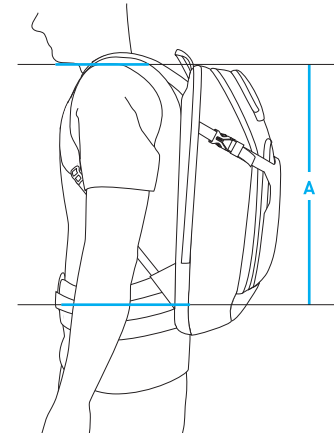

Oberkörperlänge **A**
Longueur du buste **A**

Brustumfang **B**
Tour de poitrine **B**

Hüftumfang **C**
Tour de hanches **C**

PROTECTOR BACKPACKS

**FR SERIES /
LINE R.A.S.
PROTECTOR**

Grösse Tailles	Oberkörperlänge A Longueur du buste A	Hüftumfang C Tour de hanches C
XS	27 – 38 cm	72 – 100 cm (flex)
S	38 – 43 cm	76 – 105 cm (flex)
M/L	44 – 50 cm	84 – 115 cm (flex)
XL	51 – 56 cm	88 – 117 cm (flex)

**NEO 16L /
TRAIL PRO**

Grösse Tailles	Oberkörperlänge A Longueur du buste A	Hüftumfang C Tour de hanches C
S/M	41 – 48 cm	76 – 118 cm (flex)
L/XL	48 – 53 cm	84 – 122 cm (flex)

TECHNICAL PERFORMANCE PACKS

EXPLORER PRO

Grösse Tailles	Oberkörperlänge A Longueur du buste A	Hüftumfang C Tour de hanches C
26l	38 – 43 cm	76 – 115 cm (flex)
30l	44 – 56 cm	76 – 115 cm (flex)

PROTECTION WEAR / MEN

Grösse Tailles	Oberkörperlänge A Longueur du buste A	Brustumfang B Tour de poitrine B	Hüftumfang C Tour de hanches C
S 44/46	38 – 43 cm	87 – 93 cm	92 – 97 cm
M 48/50	44 – 47 cm	96 – 102 cm	98 – 104 cm
L 52/54	47 – 50 cm	101 – 109 cm	106 – 111 cm
XL 56/58	51 – 56 cm	110 – 118 cm	112 – 120 cm

PROTECTION WEAR / WOMEN

Grösse Tailles	Oberkörperlänge A Longueur du buste A	Brustumfang B Tour de poitrine B	Hüftumfang C Tour de hanches C
S 34/36	38 – 40 cm	84 – 88 cm	85 – 96 cm
M 38/40	40 – 43 cm	87 – 95 cm	96 – 102 cm
L 42/44	44 – 50 cm	95 – 102 cm	102 – 109 cm